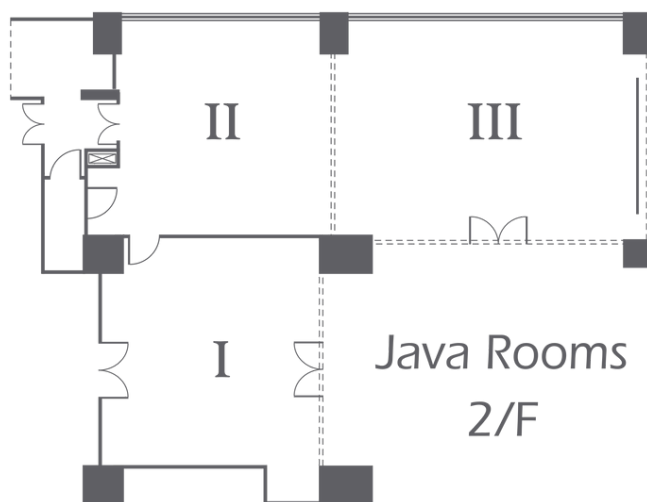

HARBOUR  
PLAZA

NORTH POINT • HONG KONG

北角海逸酒店

## Dimension & Capacity 場地平面圖及尺寸

Harbour Plaza Rooms  
B1/F

Venue 場地	Size 面積		Ceiling Height 樓高		Round Table 圓桌式	Buffet 自助餐	Cocktail 雞尾酒會	Ceremony 證婚儀式
	Sq. ft. 平方尺	Sq. m. 平方米	ft. 尺	m. 米				
Java Room I 渣華廳 I	485	45	10	3	36	40	40	50
Java Room II & III 渣華廳 II & III	1,040	96	10	3	72	80	80	96
Harbour Plaza Rooms 海逸廳	1,160	108	9	2.7	84	84	110	130